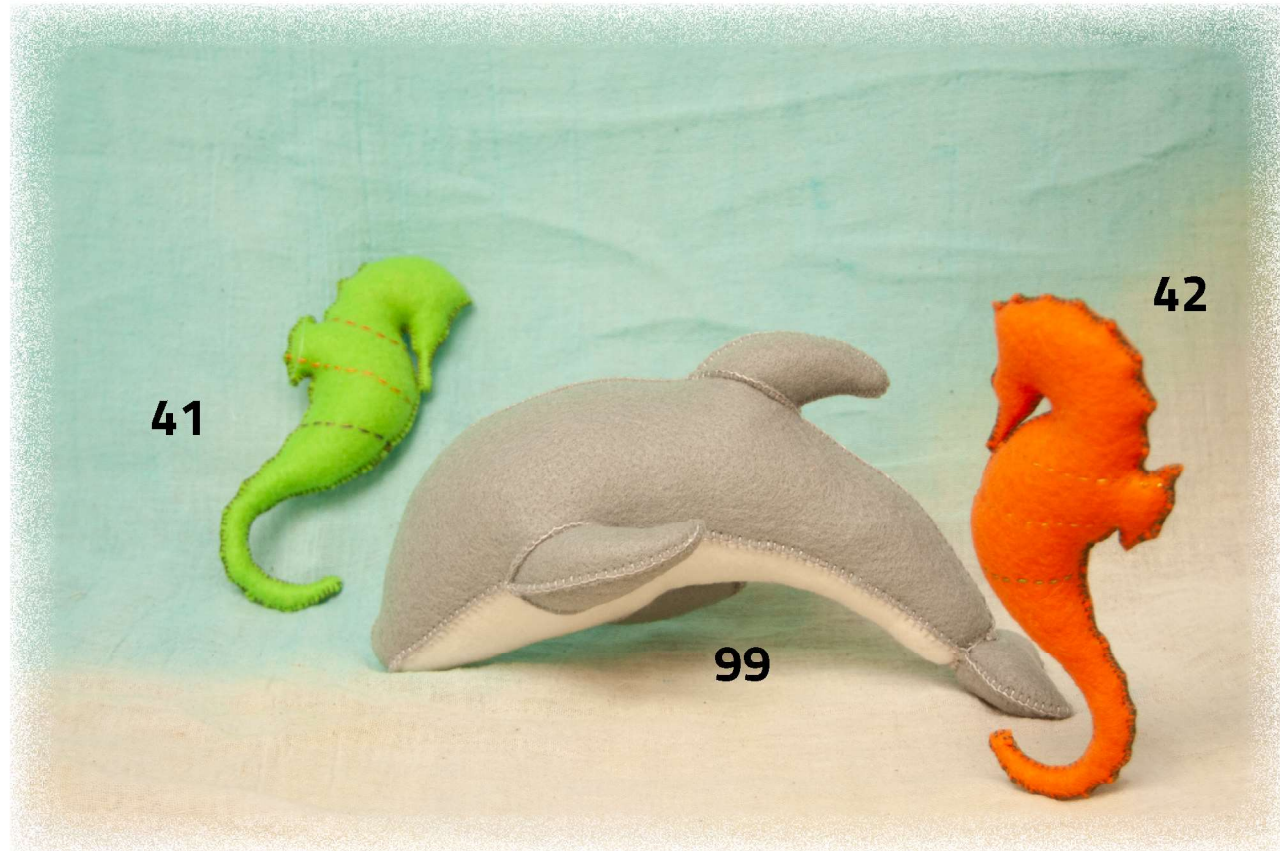

\$25.000

Item: **38**
Perro Lency Café
Tamaño: 9 cm

\$15.000

Item: **112**
Gato Tejido Gris
Tamaño: 12 cm

\$15.000

*Varitas Mágicas
para Soñar....*

Item: **59, 60, 61**
Varita Estrella
Tamaño: 36 cm
\$25.000 c/u

41

42

99

Item: **73, 74, 75**

Titere de Dedo Lency
Tamaño: 10 cm

\$5.000 c/u

Item: **77**

Pajarito Lency
Tamaño: 5 cm

\$5.000

73

74

75

102

77

Item: **41, 42**

Caballito de Mar
Tamaño: 15 cm